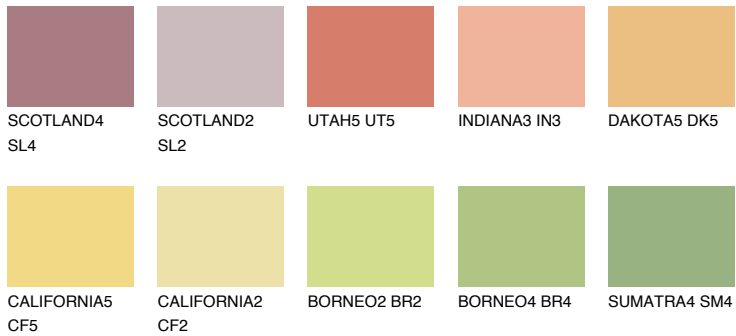

# COLOUR DETAILS

## KALAHARI4 KL4

59% TSR 64%

### Matching colours

#### COLOURS