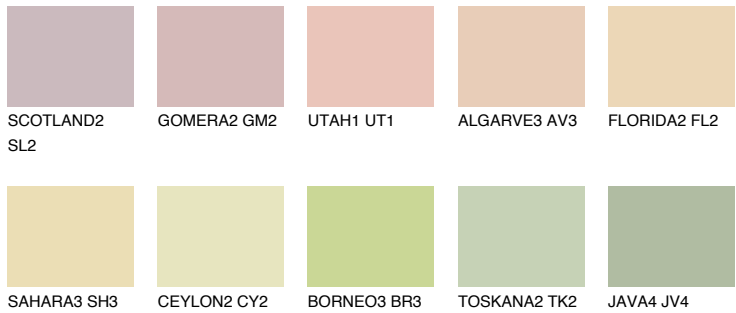

# COLOUR DETAILS

## JAMAICA2 JM2

70% TSR 69%

### Matching colours

#### COLOURS