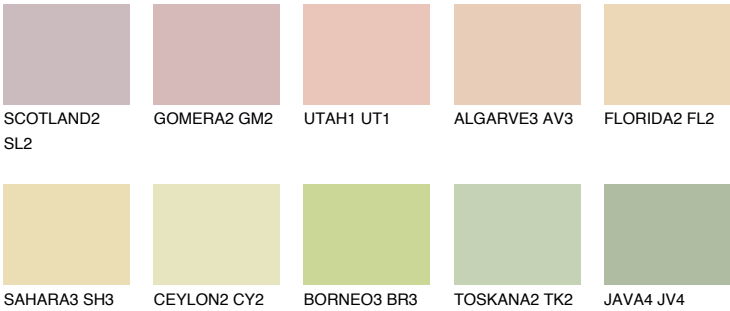

## JAMAICA2 JM2

70% TSR 69%

### Matching colours

#### COLOURS