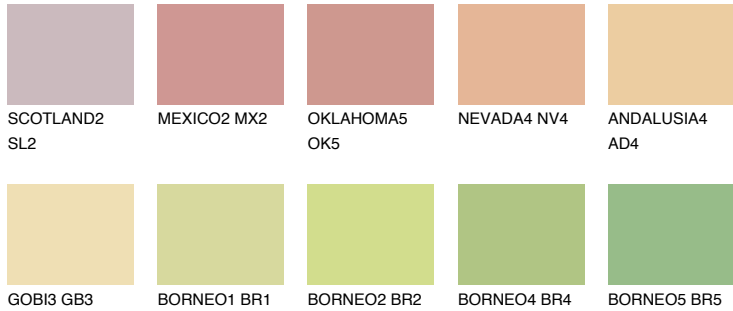

# COLOUR DETAILS

## JAMAICA3 JM3

63% TSR 64%

### Matching colours

#### COLOURS