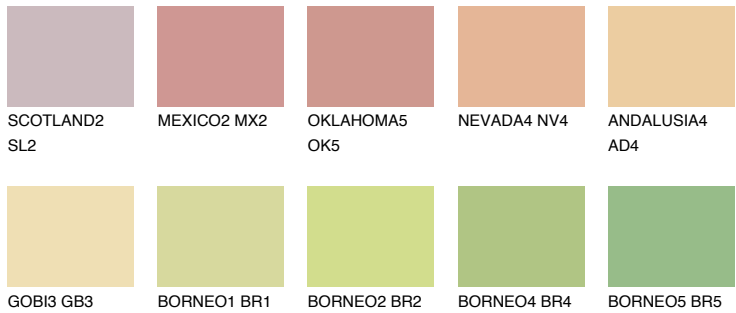

# COLOUR DETAILS

## JAMAICA3 JM3

63% TSR 64%

### Matching colours

#### COLOURS