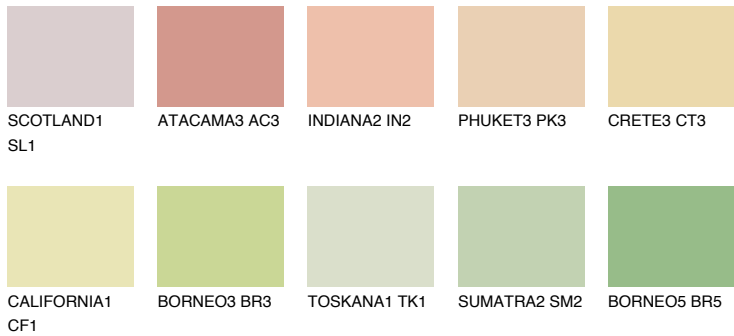

# COLOUR DETAILS

## GOBI3 GB3

74% TSR 66%

## Matching colours

### COLOURS