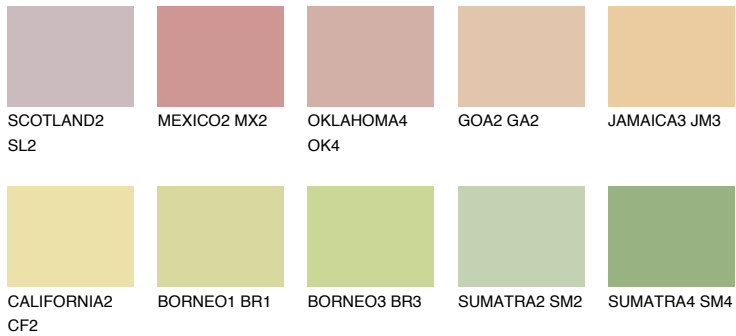

# COLOUR DETAILS

## NAMIB2 NM2

70% TSR 69%

### Matching colours

#### COLOURS