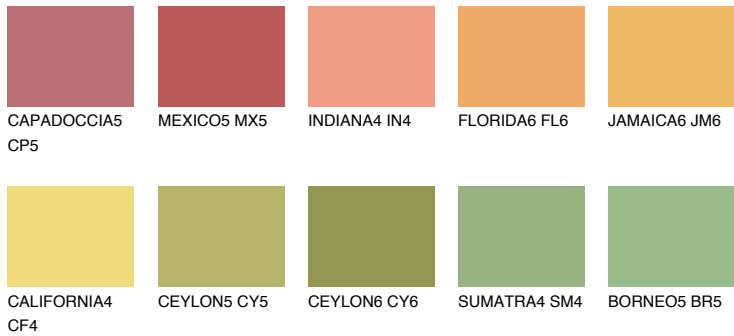

# COLOUR DETAILS

## NAMIB5 NM5

58% TSR 60%

### Matching colours

#### COLOURS