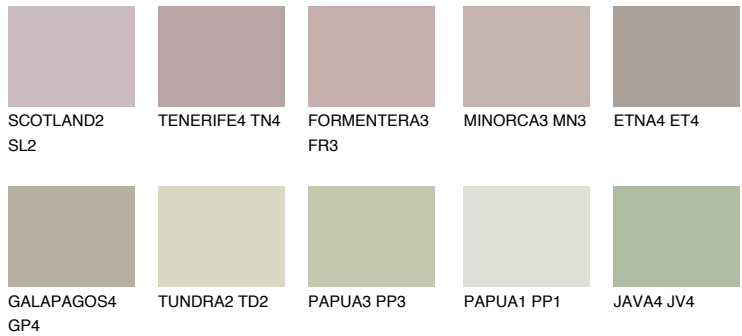

# COLOUR DETAILS

## MALTA3 ML3

49% TSR 44%

### Matching colours

#### COLOURS