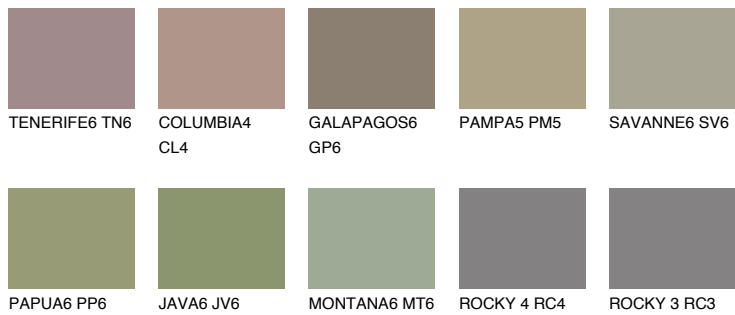

# COLOUR DETAILS

## MALTA6 ML6

☀ 25%    **TSR 22%**

### Matching colours

#### COLOURS