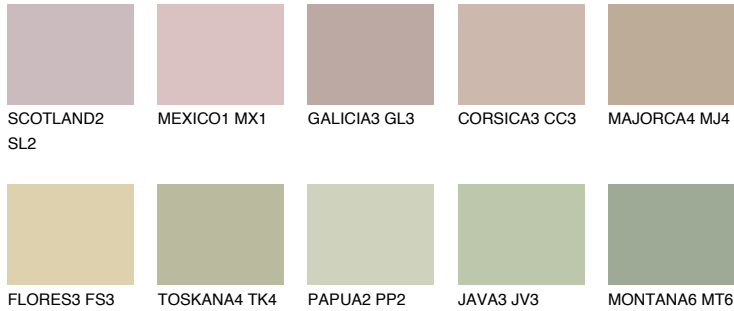

# COLOUR DETAILS

## GALAPAGOS3 GP3

50% TSR 45%

### Matching colours

#### COLOURS