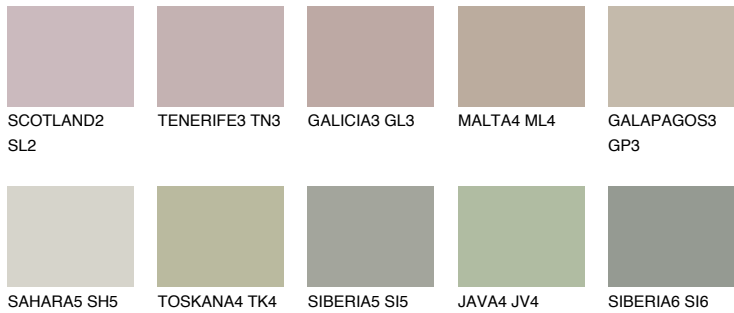

# COLOUR DETAILS

## GALAPAGOS4 GP4

43% TSR 38%

### Matching colours

#### COLOURS