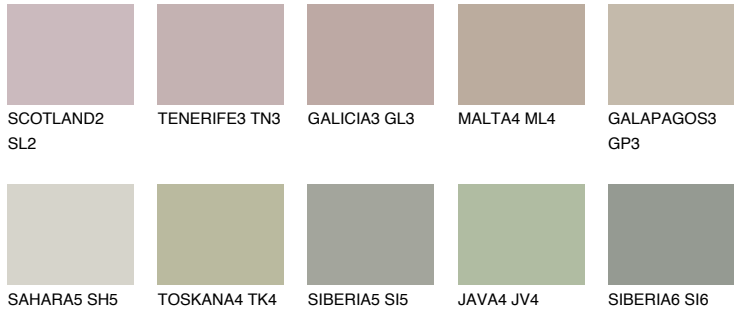

# COLOUR DETAILS

## GALAPAGOS4 GP4

43% TSR 38%

### Matching colours

#### COLOURS