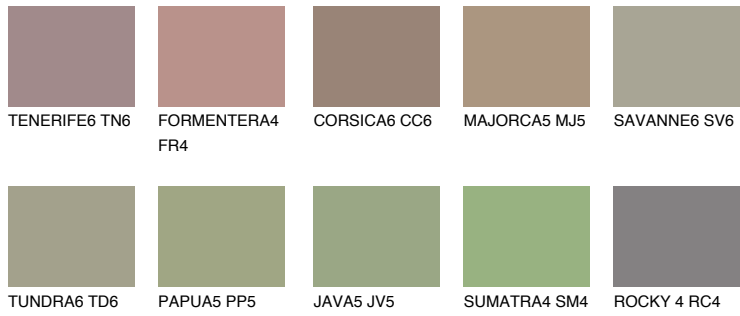

# COLOUR DETAILS

## GALAPAGOS5 GP5

☀️ 28%    **TSR** 25%

### Matching colours

#### COLOURS