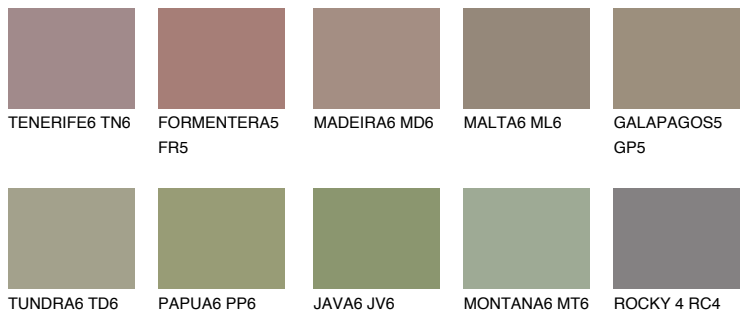

# COLOUR DETAILS

## GALAPAGOS6 GP6

22% **TSR** 20%

### Matching colours

#### COLOURS