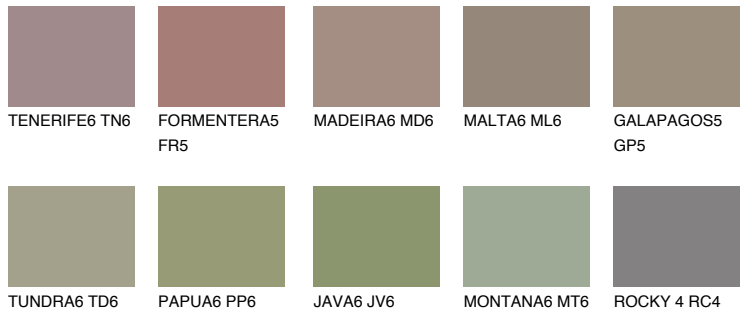

# COLOUR DETAILS

## GALAPAGOS6 GP6

22% **TSR** 20%

### Matching colours

#### COLOURS