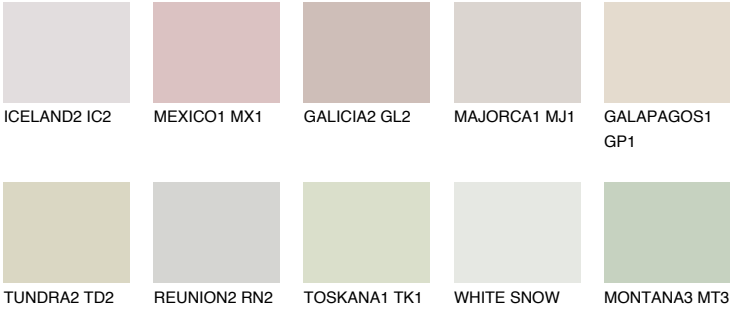

## PAMPA2 PM2

60% TSR 57%

### Matching colours

#### COLOURS