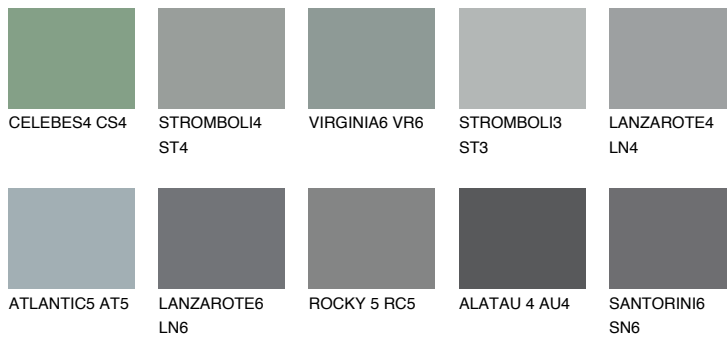

# COLOUR DETAILS

## STROMBOLI6 ST6

☀ 22%    **TSR** 19%

### Matching colours

#### COLOURS