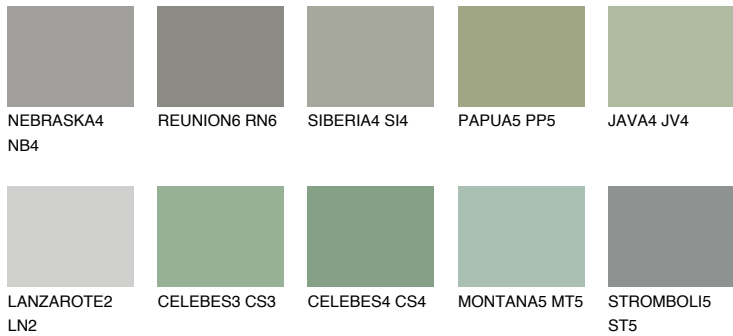

# COLOUR DETAILS

## SANTORINI5 SN5

☀ 25%    **TSR** 20%

### Matching colours

#### COLOURS