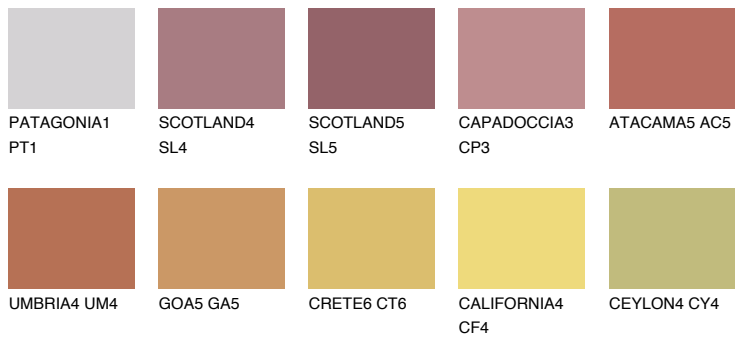

# COLOUR DETAILS

## UTAH6 UT6

☀ 23%    **TSR** 49%

### Matching colours

#### COLOURS