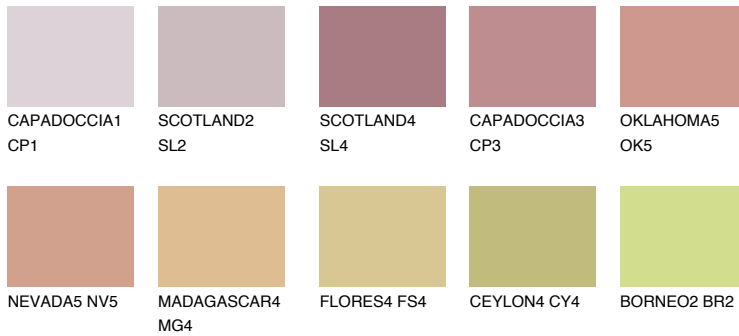

# COLOUR DETAILS

## ATACAMA3 AC3

38% TSR 54%

### Matching colours

#### COLOURS