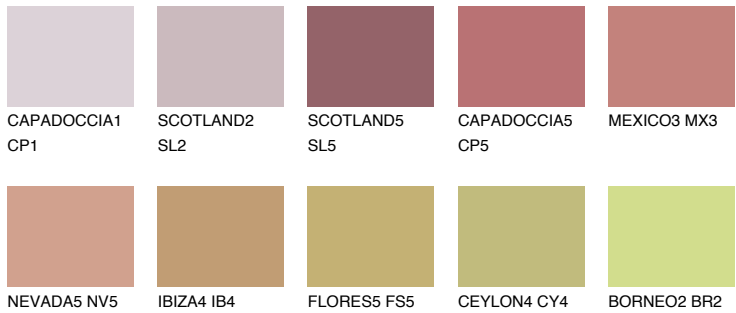

# COLOUR DETAILS

## ATACAMA4 AC4

☀ 29%    **TSR 50%**

### Matching colours

#### COLOURS