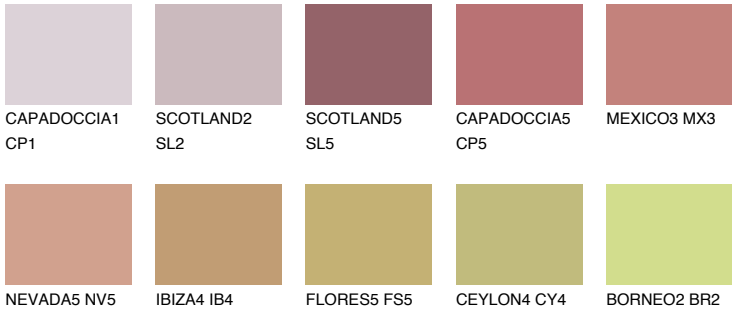

# COLOUR DETAILS

## ATACAMA4 AC4

☀ 29%    **TSR 50%**

### Matching colours

#### COLOURS