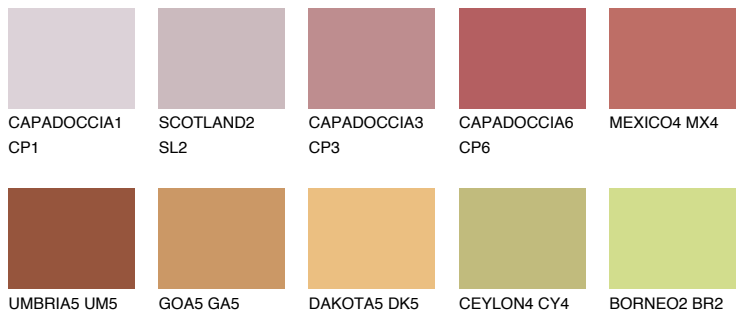

# COLOUR DETAILS

## ATACAMA6 AC6

18% TSR 42%

### Matching colours

#### COLOURS