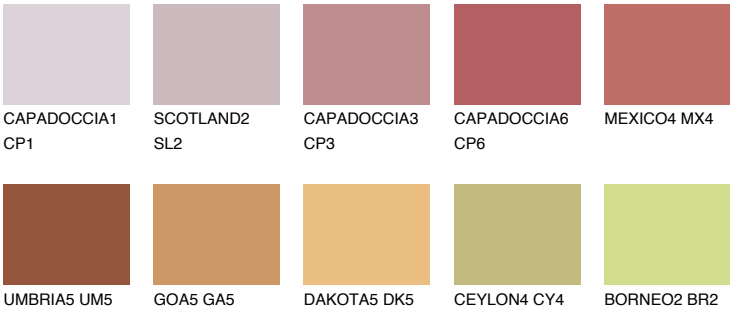

# COLOUR DETAILS

## ATACAMA6 AC6

18% TSR 42%

### Matching colours

#### COLOURS