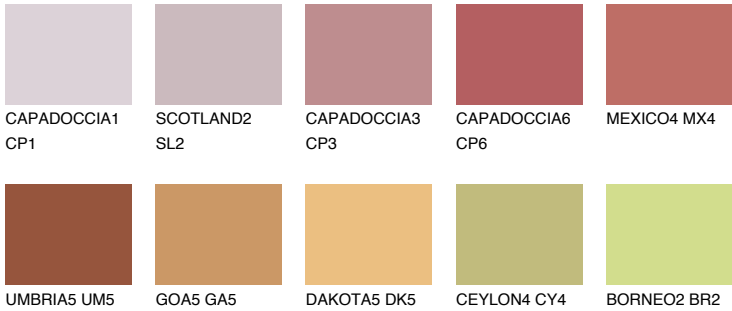

# COLOUR DETAILS

## ATACAMA6 AC6

18% TSR 42%

### Matching colours

#### COLOURS