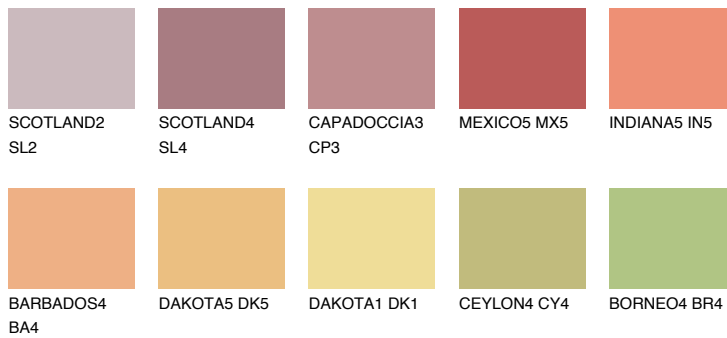

# COLOUR DETAILS

## INDIANA4 IN4

45% TSR 57%

### Matching colours

#### COLOURS