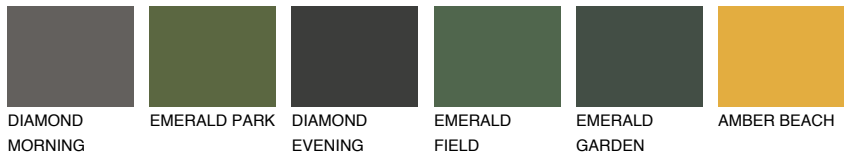

# COLOUR DETAILS

## NUBIA2 NA2

40% TSR 50%

### Matching colours

#### COLOURS