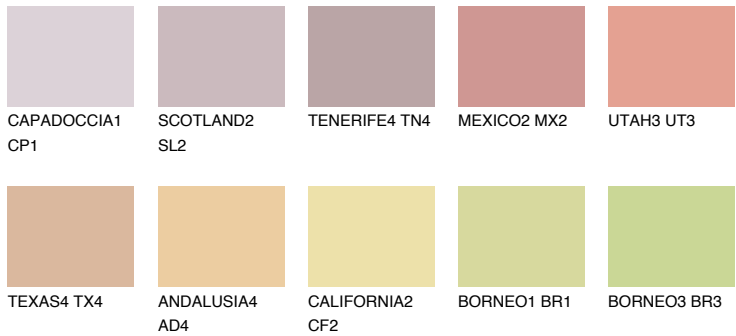

# COLOUR DETAILS

## NUBIA2 NA2

40% TSR 50%

### Matching colours

#### COLOURS