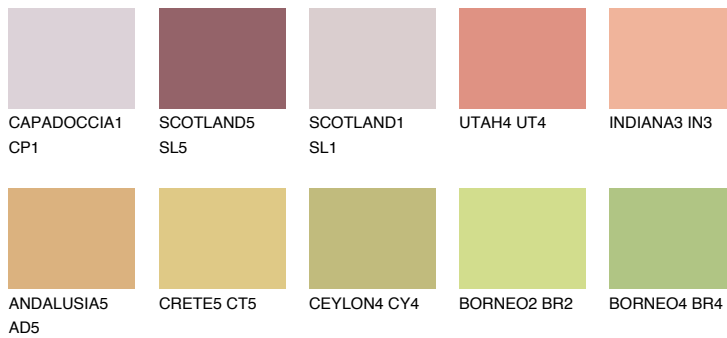

# COLOUR DETAILS

## CALABRIA4 CR4

44% TSR 58%

### Matching colours

#### COLOURS