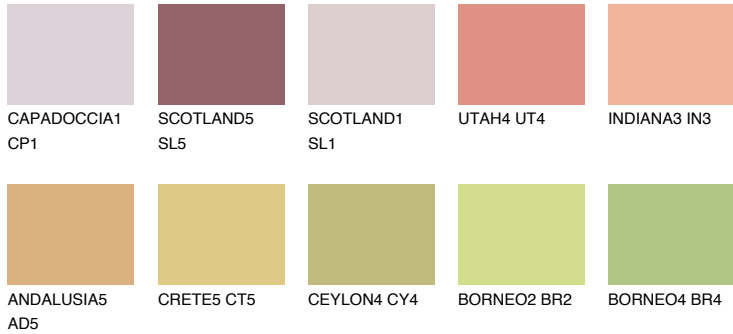

# COLOUR DETAILS

## CALABRIA4 CR4

44% TSR 58%

### Matching colours

#### COLOURS