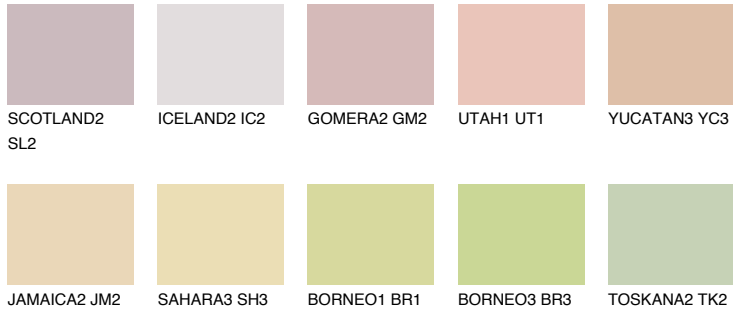

# COLOUR DETAILS

## ALGARVE3 AV3

64% TSR 60%

### Matching colours

#### COLOURS