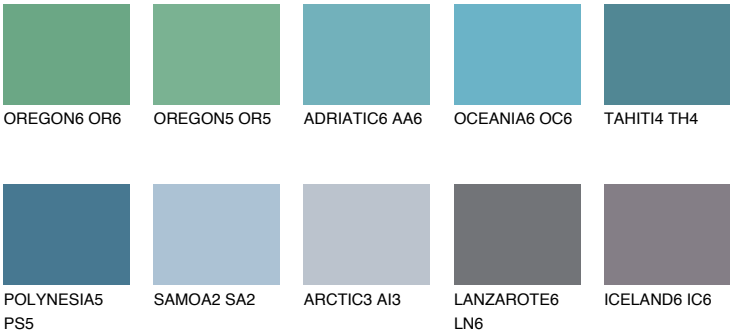

## PACIFIC6 PC6

35% TSR 48%

### Matching colours

#### COLOURS