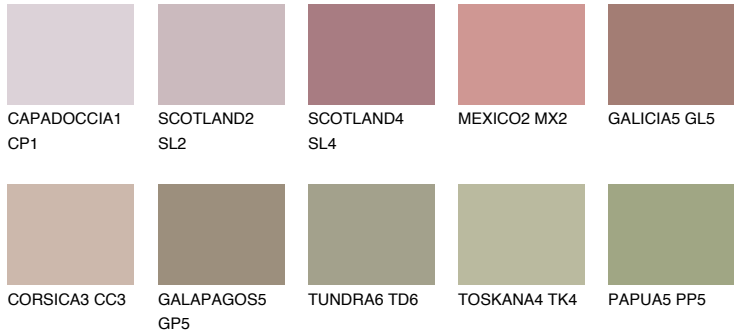

# COLOUR DETAILS

## GALICIA4 GL4

31% TSR 33%

### Matching colours

#### COLOURS