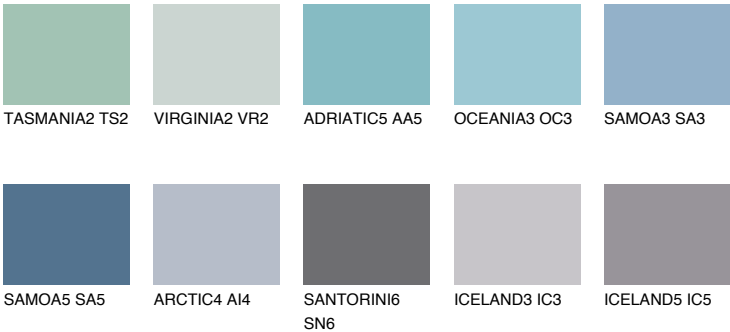

## SAMOA4 SA4

30% **TSR** 34%

### Matching colours

#### COLOURS