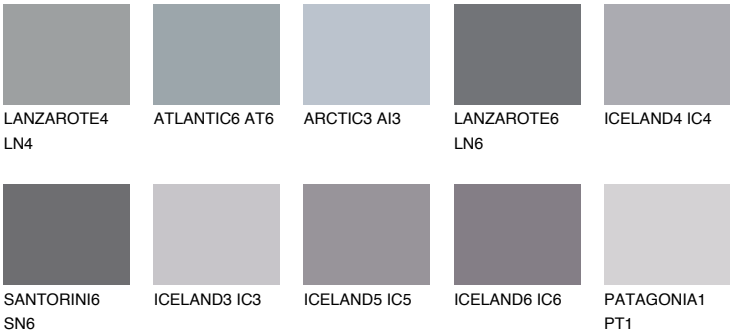

## PATAGONIA3 PT3

42% TSR 41%

### Matching colours

#### COLOURS