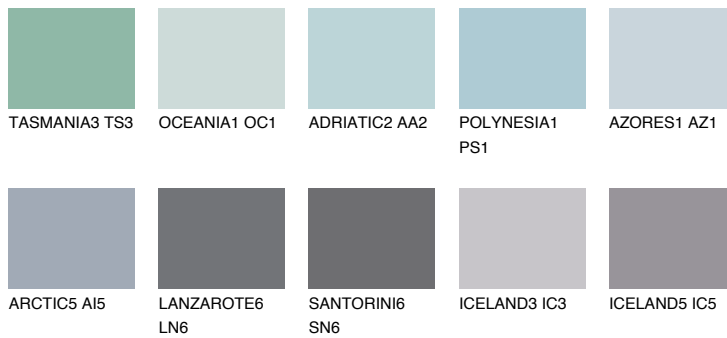

## HAWAII2 HW2

53% **TSR** 56%

### Matching colours

#### COLOURS