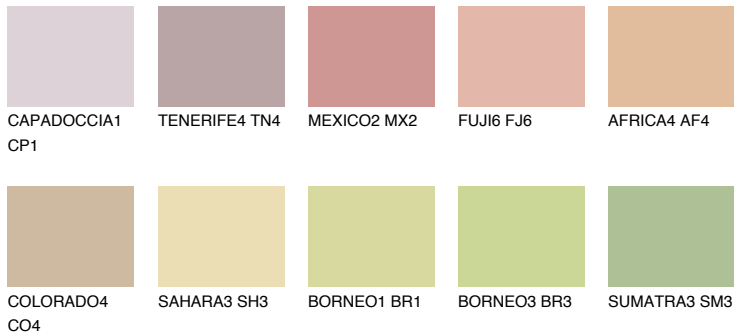

# COLOUR DETAILS

## TEXAS4 TX4

52% TSR 56%

### Matching colours

#### COLOURS