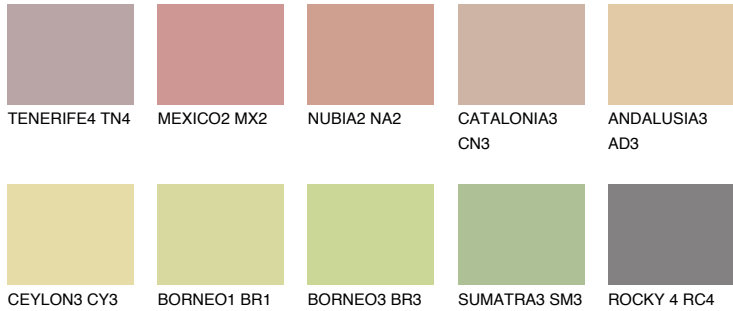

# COLOUR DETAILS

## COLORADO3 CO3

46% TSR 48%

### Matching colours

#### COLOURS