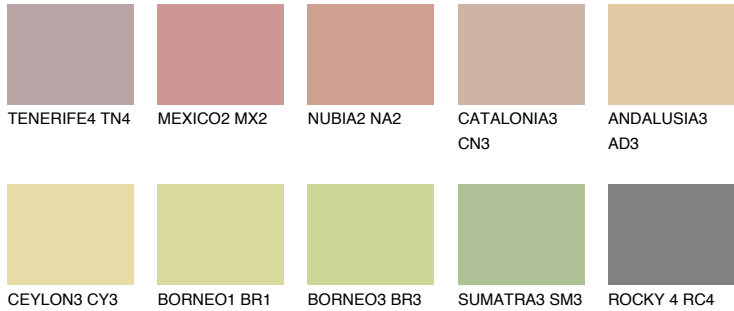

# COLOUR DETAILS

## COLORADO3 CO3

46% TSR 48%

### Matching colours

#### COLOURS