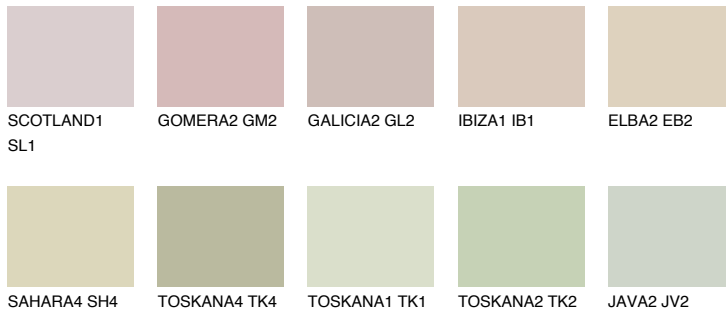

# COLOUR DETAILS

## COLORADO5 CO5

63% TSR 54%

### Matching colours

#### COLOURS