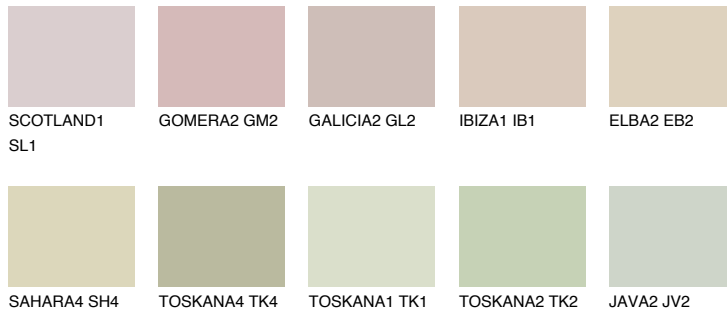

# COLOUR DETAILS

## COLORADO5 CO5

63% TSR 54%

### Matching colours

#### COLOURS