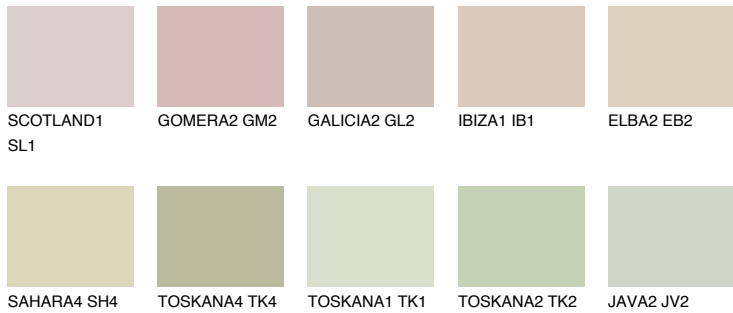

# COLOUR DETAILS

## COLORADO5 CO5

63% TSR 54%

### Matching colours

#### COLOURS