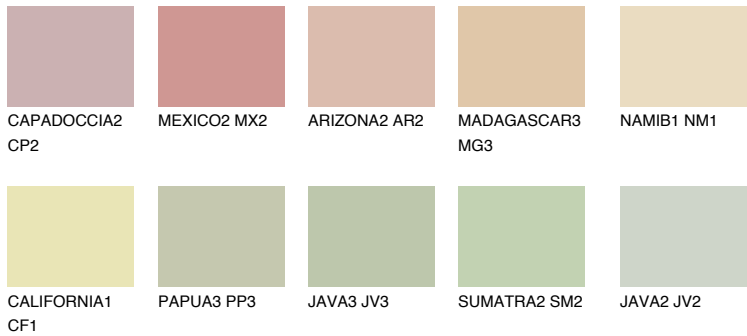

# COLOUR DETAILS

## FLORES3 FS3

64% TSR 64%

### Matching colours

#### COLOURS