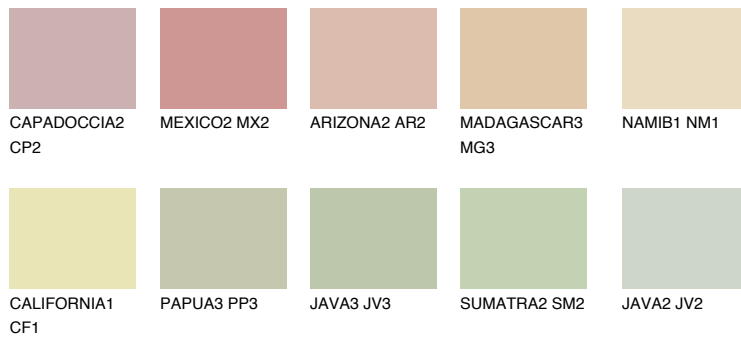

# COLOUR DETAILS

## FLORES3 FS3

64% TSR 64%

### Matching colours

#### COLOURS