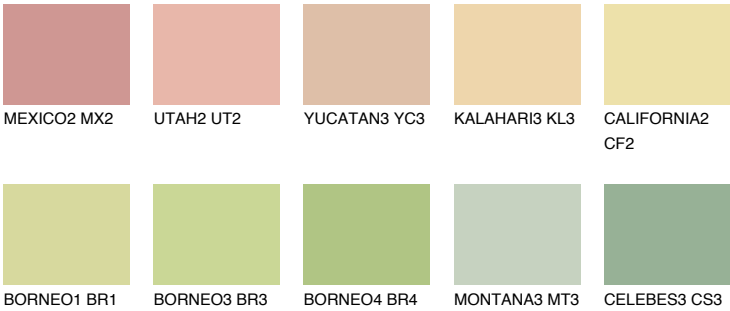

## CEYLON3 CY3

71% TSR 69%

### Matching colours

#### COLOURS