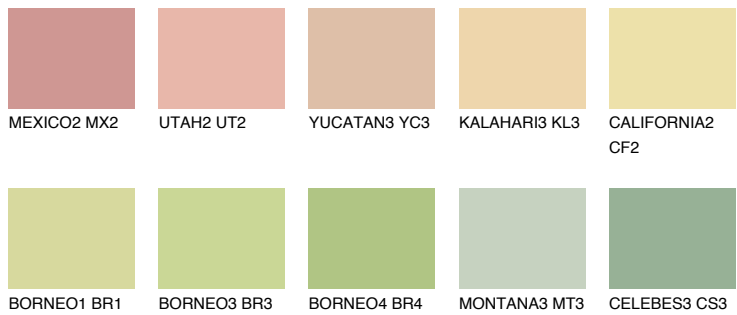

# COLOUR DETAILS

## CEYLON3 CY3

71% TSR 69%

### Matching colours

#### COLOURS