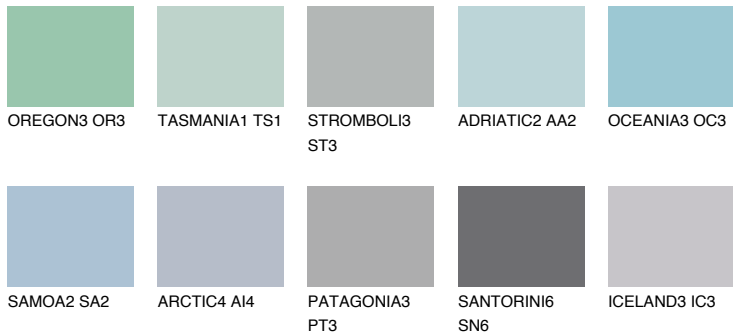

# COLOUR DETAILS

## ALASKA2 AL2

57% TSR 59%

### Matching colours

#### COLOURS