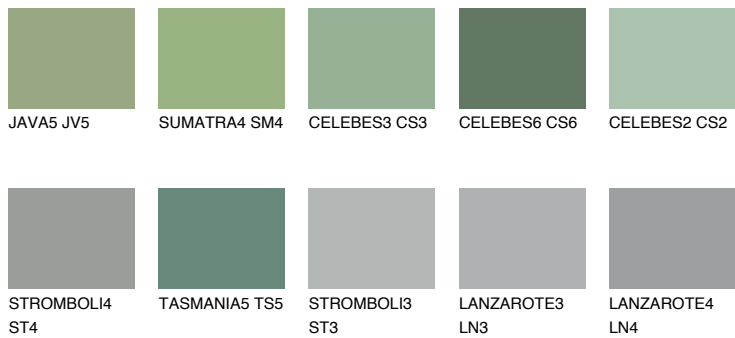

# COLOUR DETAILS

## CELEBES5 CS5

☀ 22%    **TSR 22%**

### Matching colours

#### COLOURS