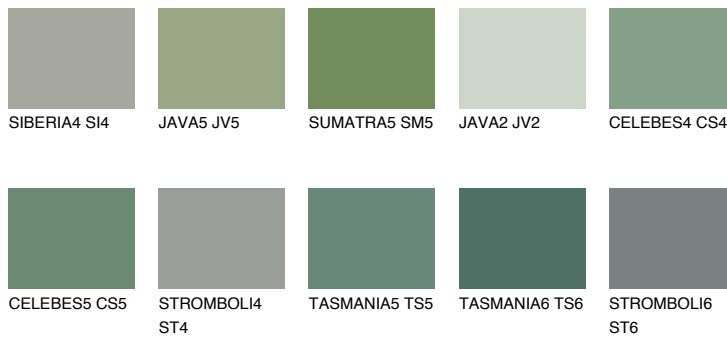

# COLOUR DETAILS

## CELEBES6 CS6

17% TSR 14%

### Matching colours

#### COLOURS