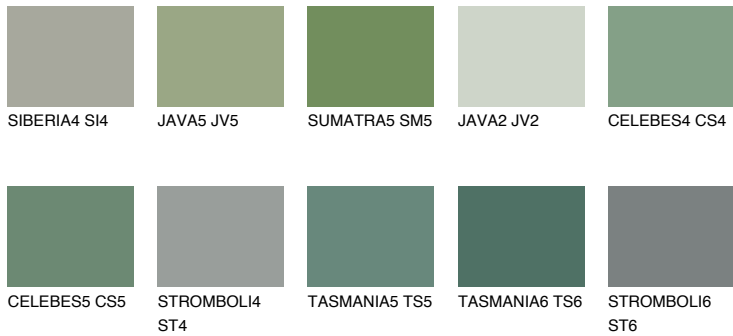

# COLOUR DETAILS

## CELEBES6 CS6

17% TSR 14%

### Matching colours

#### COLOURS