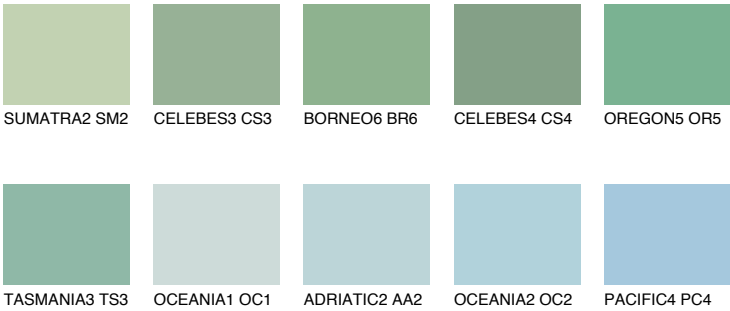

## OREGON3 OR3

50% TSR 52%

### Matching colours

#### COLOURS