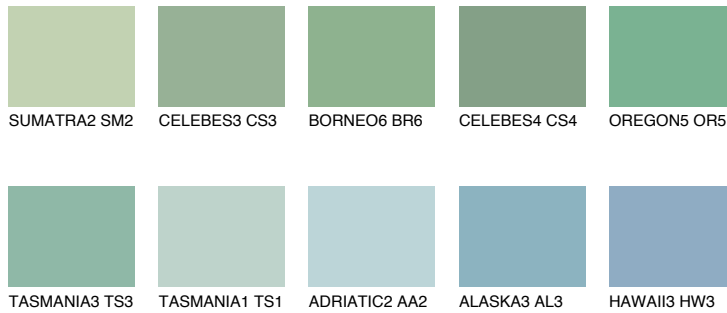

## OREGON4 OR4

43% **TSR** 47%

### Matching colours

#### COLOURS