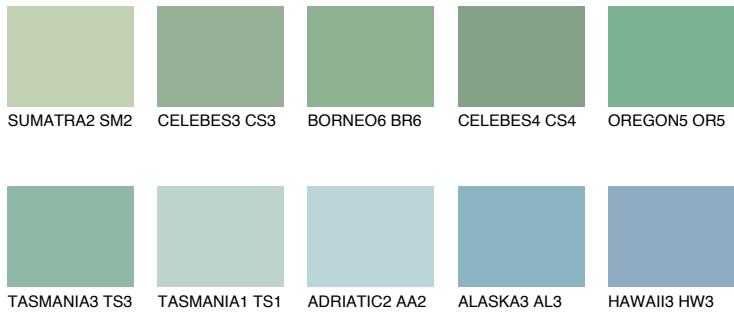

# COLOUR DETAILS

## OREGON4 OR4

43% TSR 47%

### Matching colours

#### COLOURS