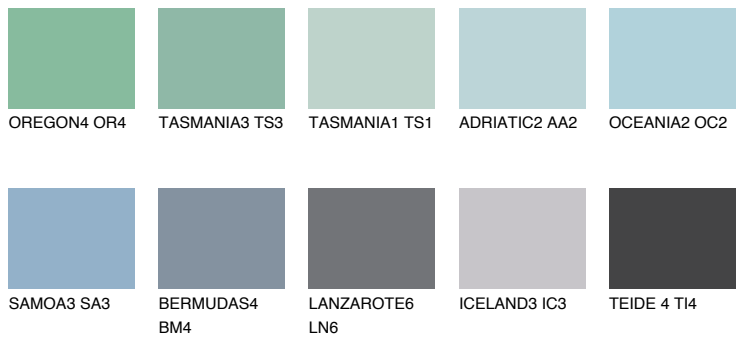

# COLOUR DETAILS

## ALASKA3 AL3

42% TSR 39%

### Matching colours

#### COLOURS