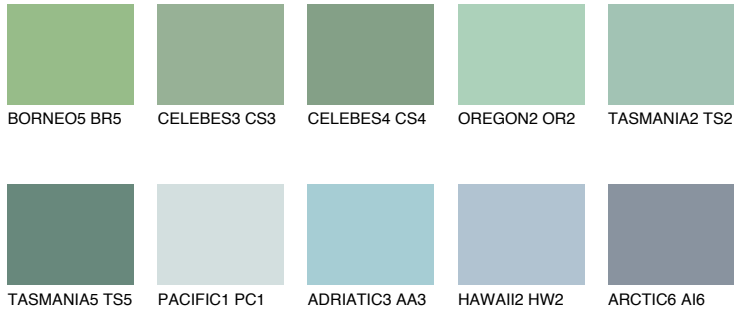

# COLOUR DETAILS

## TASMANIA3 TS3

43% TSR 49%

### Matching colours

#### COLOURS