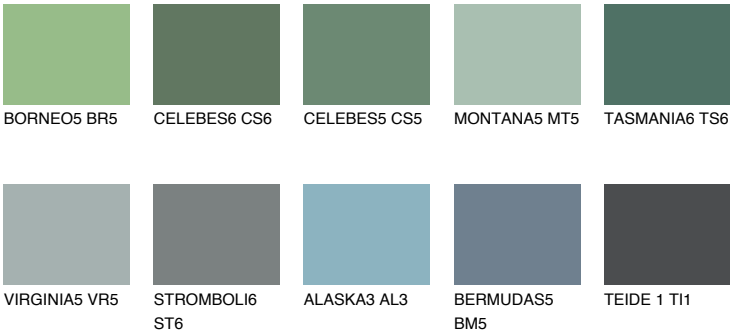

## TASMANIA5 TS5

☀️ 22%    **TSR 20%**

### Matching colours

#### COLOURS