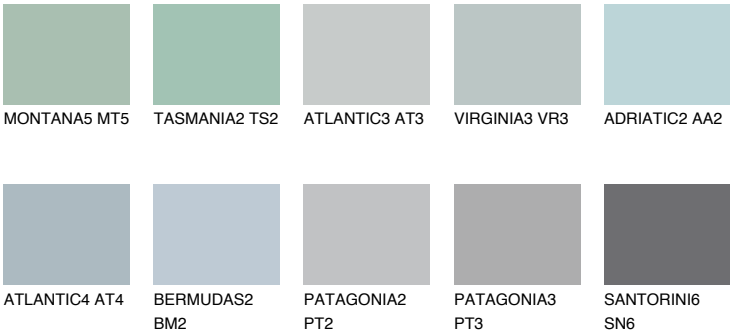

## ALASKA4 AL4

48% TSR 44%

### Matching colours

#### COLOURS