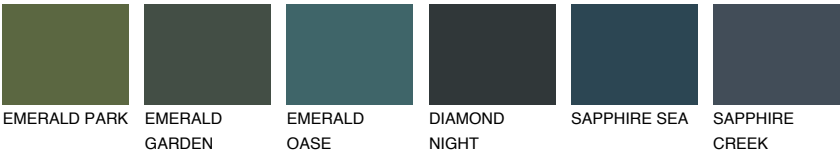

## PAPA4 PP4

47% **TSR** 54%

### Matching colours

#### COLOURS