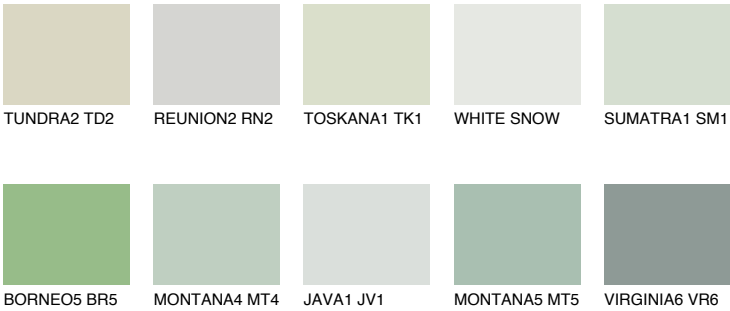

## MONTANA3 MT3

62% TSR 63%

### Matching colours

#### COLOURS